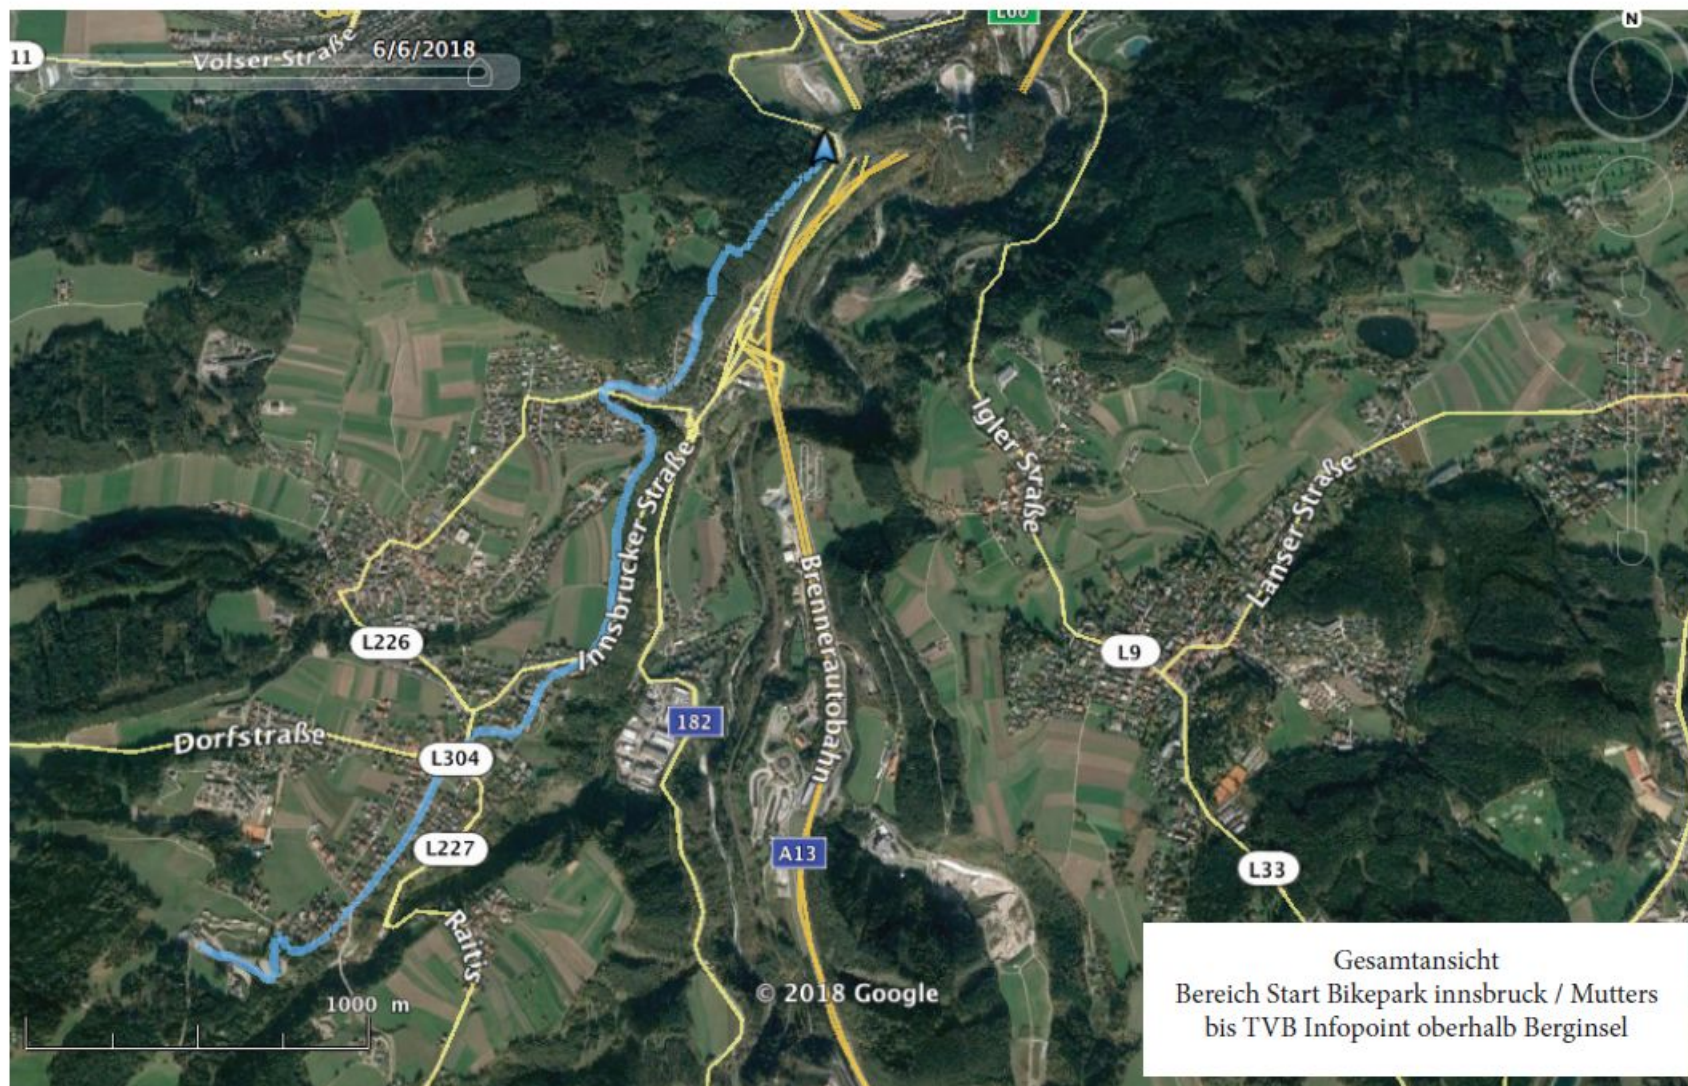

Möglicher Routenverlauf der befristeten MTB Abfahrt vom Bikepark Innsbruck / Muttereralm in die Stadt Sonderlösung während des MTB Events Crankworx vom 13. - bis 18.06.

Mit freundlicher Unterstützung der Gemeinde Mutters & der Gemeinde Natters & des Tourismusverband Innsbruck

#MTBINNSBRUCK

**Möglicher Routenverlauf der befristeten MTB Abfahrt vom Bikepark Innsbruck / Muttereralm in die Stadt
Sonderlösung während des MTB Events Crankworx vom 13. - bis 18.06.**

Mit freundlicher Unterstützung der Gemeinde Mutters & der Gemeinde Natters & des Tourismusverband Innsbruck