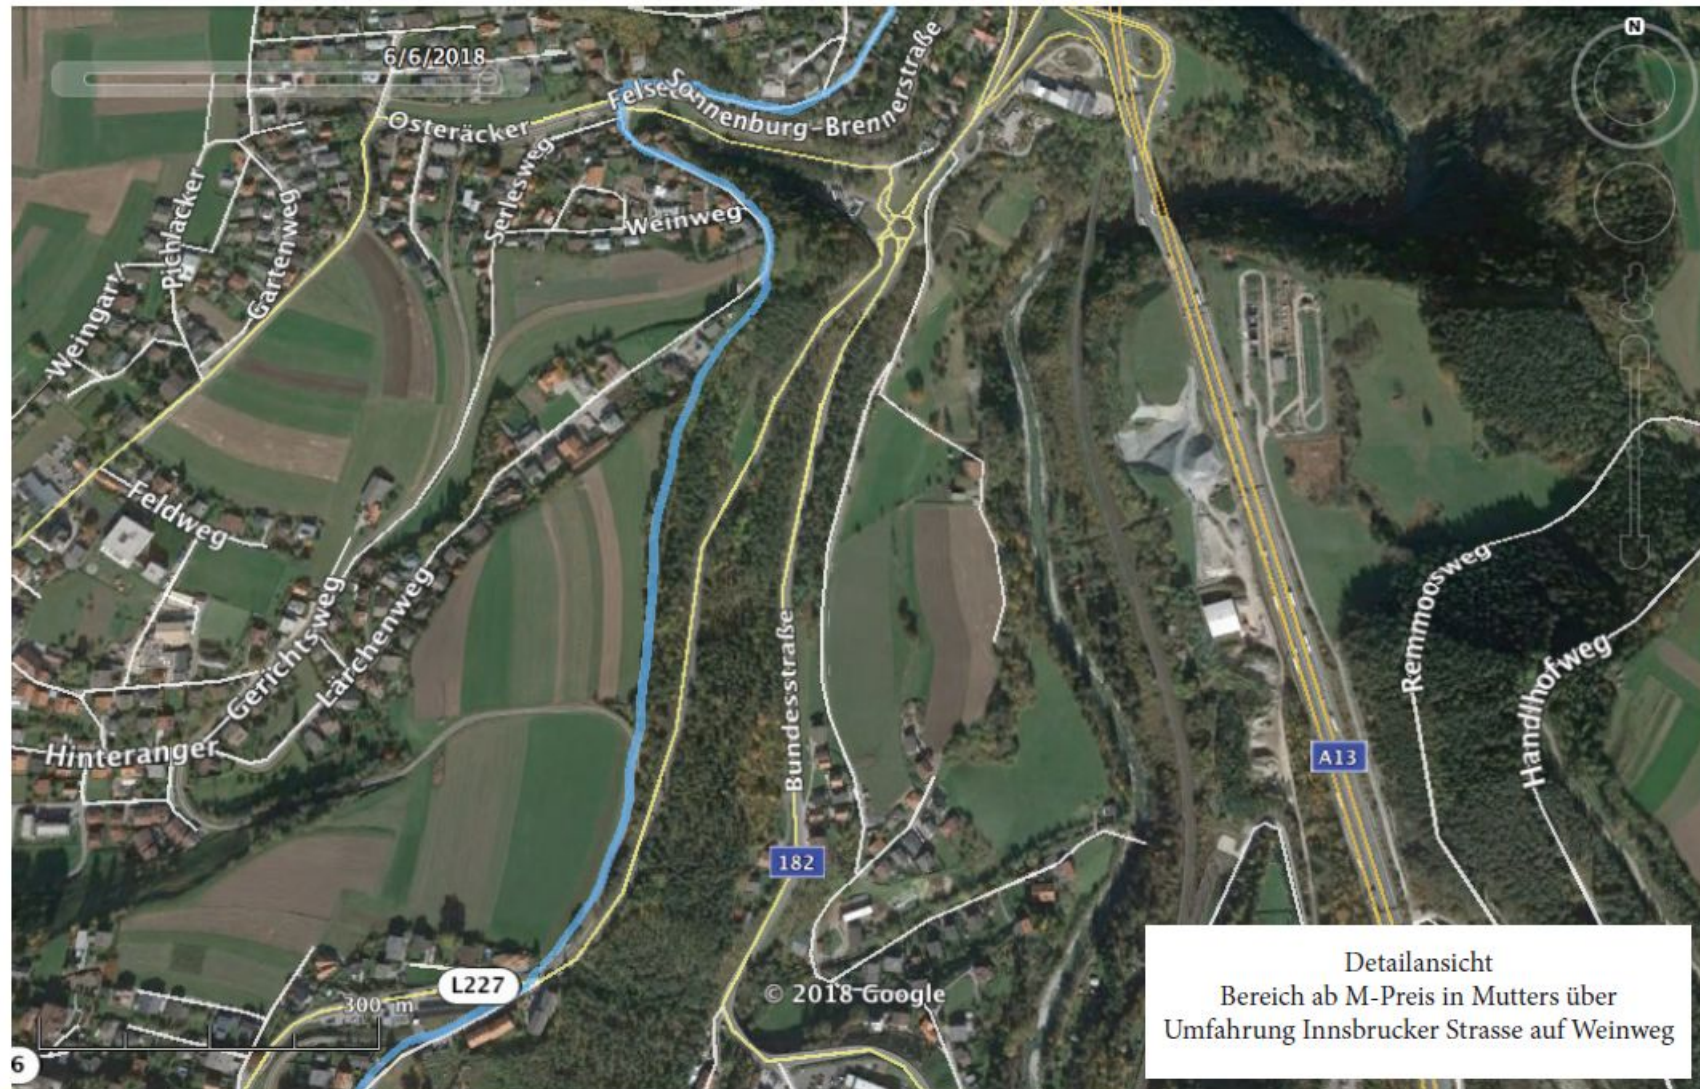

Möglicher Routenverlauf der befristeten MTB Abfahrt vom Bikepark Innsbruck / Muttereralm in die Stadt Sonderlösung während des MTB Events Crankworx vom 13. - bis 18.06.

Mit freundlicher Unterstützung der Gemeinde Mutters & der Gemeinde Natters & des Tourismusverband Innsbruck

#MTBINNSBRUCK

**Möglicher Routenverlauf der befristeten MTB Abfahrt vom Bikepark Innsbruck / Muttereralm in die Stadt
Sonderlösung während des MTB Events Crankworx vom 13. - bis 18.06.**

Mit freundlicher Unterstützung der Gemeinde Mutters & der Gemeinde Natters & des Tourismusverband Innsbruck